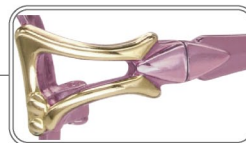

### SD-618

サイズ: 48□16-135(/31.7)  
 : 50□16-135(/33.1)  
 : 52□16-135(/34.4)

Col.1 Gold  
 Col.2 Pink/Gold  
 Col.8 Violet/Gold  
 Col.18 Antique Wine/Gold

レンズ: 遠近両用レンズ対応  
 素材: 形状記憶合金/合金  
 日本製

Col.1

Col.2

## 特長

ゆるみ防止ネジ

形状記憶合金テンプル

ヨロイ飾り

### “SD-618の特長”

形状記憶合金テンプル…頭をしなやかにホールドします

遠近両用レンズ対応…小振りながら天地幅あり日常で使い勝手◎

ヨロイ飾り…派手すぎず、抑えられたお洒落品の感じられます

ゆるみ防止ネジ…ネジがゆるまず手間いらず

201103