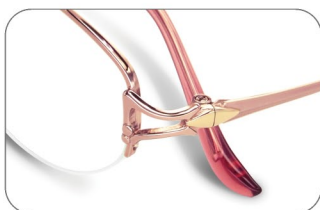

仕様

LADIES' 00850

SD-619

サイズ: 48□17-135(132.4)
: 50□17-135(133.7)
: 52□17-135(135.1)

Col.1 Gold
Col.2 Pink/Gold
Col.8 Violet/Gold
Col.18 Antique Wine/Gold

レンズ: 遠近両用レンズ対応
 素材: 形状記憶合金/合金
 日本製

Col.1

Col.2

Col.8

Col.18

特長

ゆるみ防止ネジ

形状記憶合金テンプル

ヨロイ飾り

チェック! セールスポイント!

日常生活で安定した眼鏡ライフを
過ごせる機能性とデザインを併せ
持ったフレームです。
永く使っていただける品となっ
ております。

“SD-619の特長”

形状記憶合金テンプル…頭をしなやかにホールドします

遠近両用レンズ対応…小振りながら天地幅あり日常で使い勝手◎

ヨロイ飾り…派手すぎず、抑えられたお洒落品の感じられます

ゆるみ防止ネジ…ネジがゆるまず手間いらず

201103