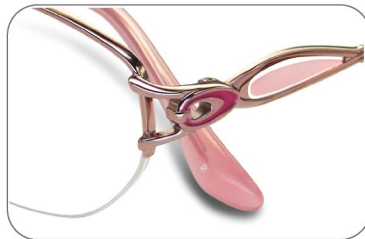

## 仕様

LADIES' 01305  
**V-3572**

サイズ: 51□17-135(133.8)  
53□17-135(135.0)

Col.1 Gold  
Col.2 Pink  
Col.11 Gold

- 遠近両用レンズ対応
- 主素材: チタニウム
- 生産地: 福井県鯖江

Col.1

Col.2

Col.11

## 特長

ゆるみ防止ネジ

遠近両用レンズ対応

手塗り七宝

スタンド七宝

**チェック!** セールスポイント!

顔を包み込む様なアーチ状のテンプルは、女性の柔らかなイメージにプラスして掛け心地に貢献。さらりと掛けられ、夏の小旅行にもピッタリ!

### “V-3572 の特長”

手塗り&スタンド七宝…

湾曲の入ったテンプルにスタンド七宝を施す手間をかけた一品。とても涼しげで軽やかなフレームです

ゆるみ防止ネジ…増し締め不要の特殊ネジを採用しました

遠近両用レンズ対応…小振りでも実用性も考えた天地サイズです

201206